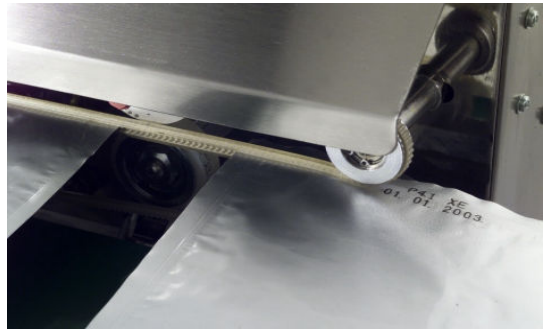

CONFEZIONATRICI
ITALIANE
AUTOMATICHE

Mini Saldatrice Orizzontale

Stampa sul bordo indelebile

DATI TECNICI

Saldatrice continua

Mod. Mini Sealing / Orizzontale

Dotata di scheda elettronica per regolare la velocità di saldatura e di termoregolatore per il controllo della temperatura, permette di sigillare in maniera semplice e veloce qualsiasi tipo di sacchetto termosaldante.

E' possibile inoltre stampare in maniera indelebile sul bordo del sacchetto (optional) la data di scadenza, la data di produzione o il lotto.